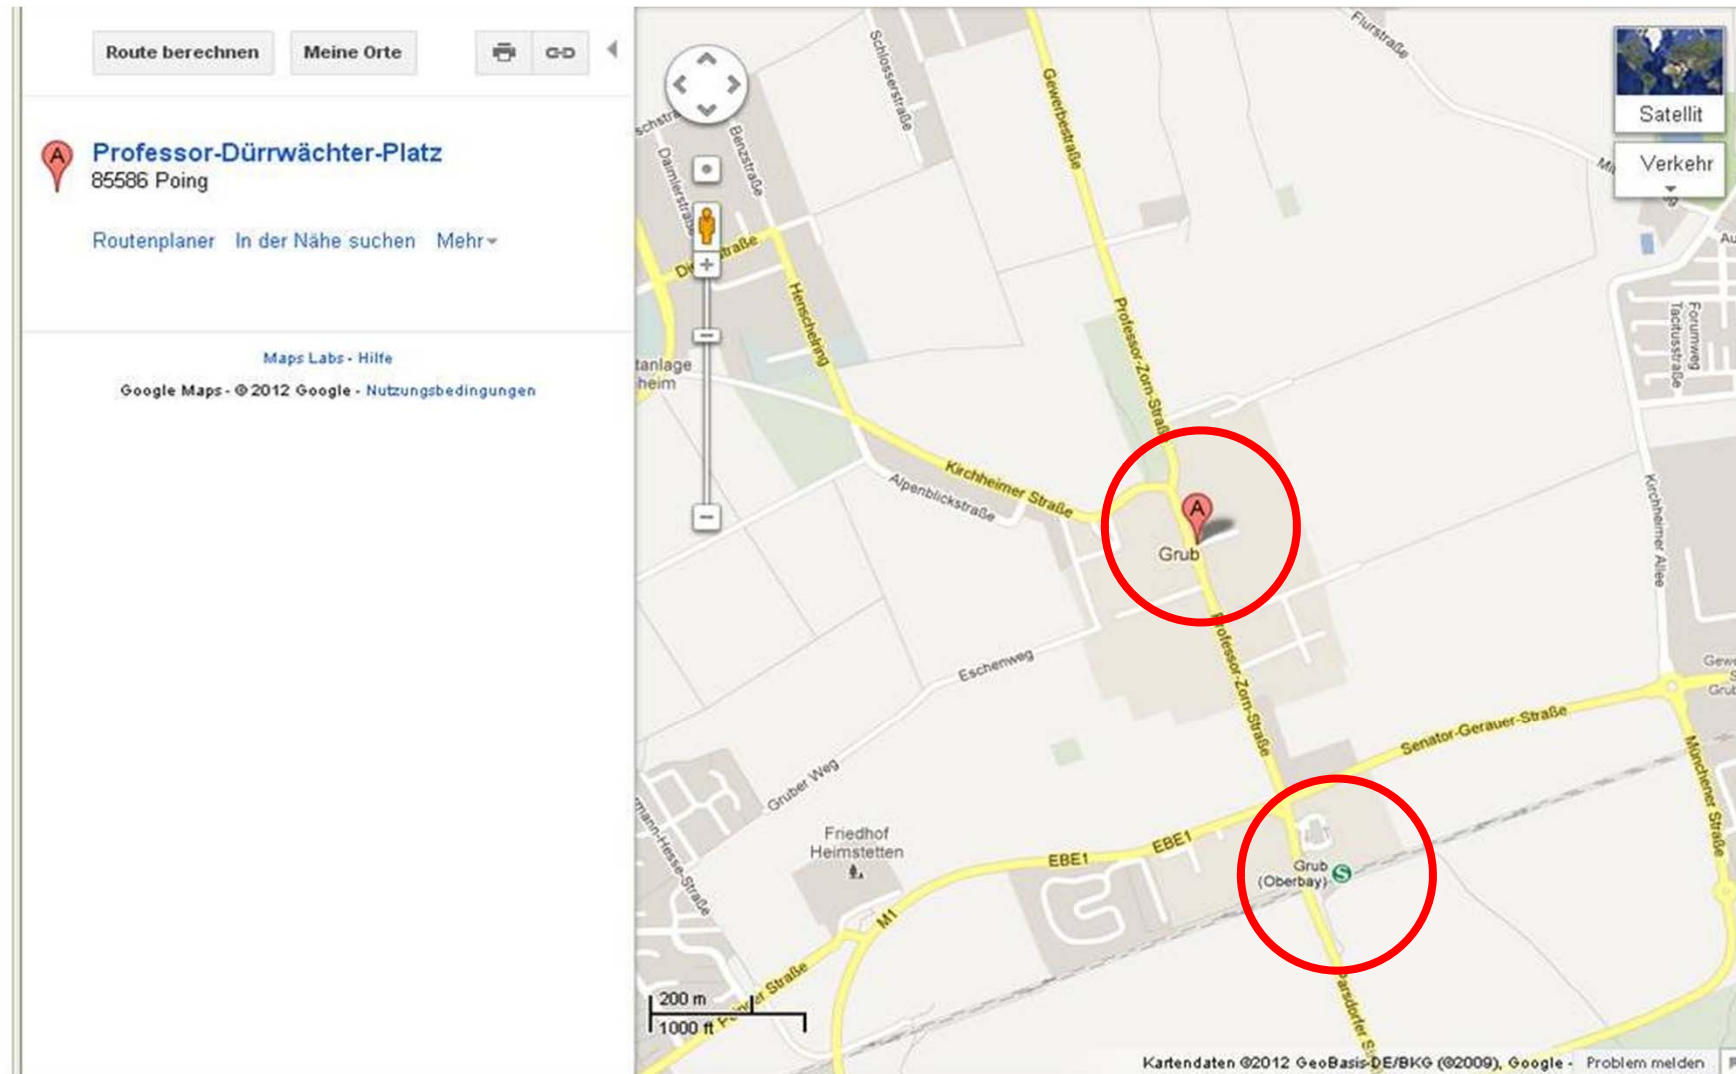

Professor-Dürrwächter-Platz in Poing, Beginn 14.00 Uhr S 2 Richtung Erding, Haltestelle Grub

Treffpunkt: zwischen
Parkplatz und Gebäude